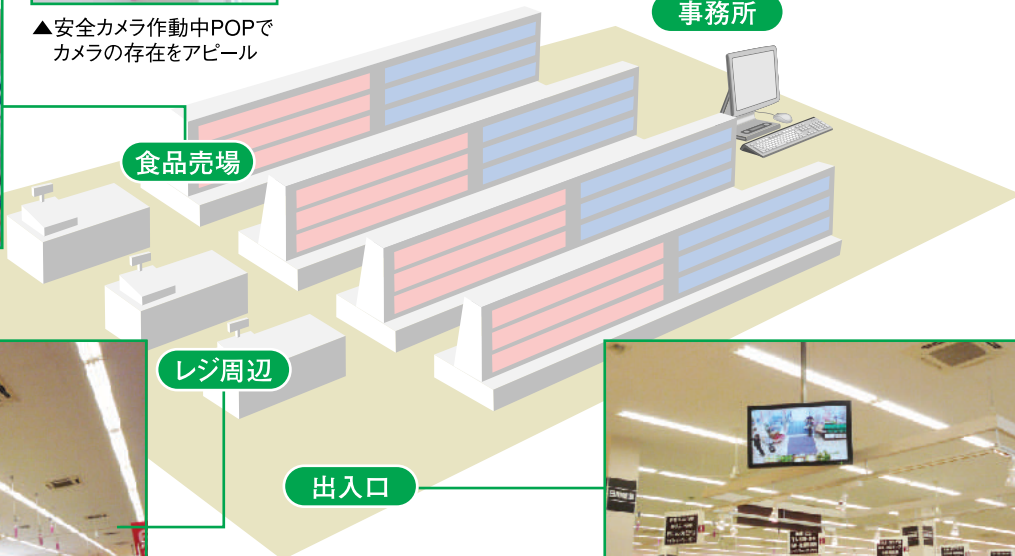

販売している所は特に気をつけて必ずネットワークカメラを設置するようにしています。大曲福田店は既存店舗の約3倍にあたる数のネットワークカメラを設置しています。ネットワークカメラ導入の一番の目的はお客様の安全を確保する事です。リアルタイムに画像を配信し、離れた場所からも確認できる為、速やかに対応することが可能です。また、録画画像を後々確認することが出来る点も優れていると思います。

お客様情報

秋田県にあるマックスバリュ大曲福田店様は、2008年9月にオープンされました。大仙市には2店舗目で、電子棚札、セルフレジなど、お客様の利便性を高める為の設備を導入されており、お客様にいつも安心して便利にご利用いただける店舗作りに取り組まれています。

マックスバリュ 東北株式会社 マックスバリュ 大曲福田店
〒014-0021 秋田県大仙市福田町22番23-7号
<http://www.mv-tohoku.co.jp/>

お客様や従業員様のご反応は？

カメラを意識せず安心してご購入物

パナソニックのネットワークカメラは普通のカメラより小さくて分かりづらいこともあるので、お客様にはカメラ自体をあまり意識せずにお買い物をしていただいています。
従業員は事務所に行った時に店舗の中のカメラの映像を見られるようになってますので、危険なことが無いかなどを関知するようにしています。

▲安全カメラ作動中POPでカメラの存在をアピール

▼食品売場の見守り

食品売場

事務所

レジ周辺

出入口

▲レジ周辺の見守り

▲店内モニターで出入口を見守り